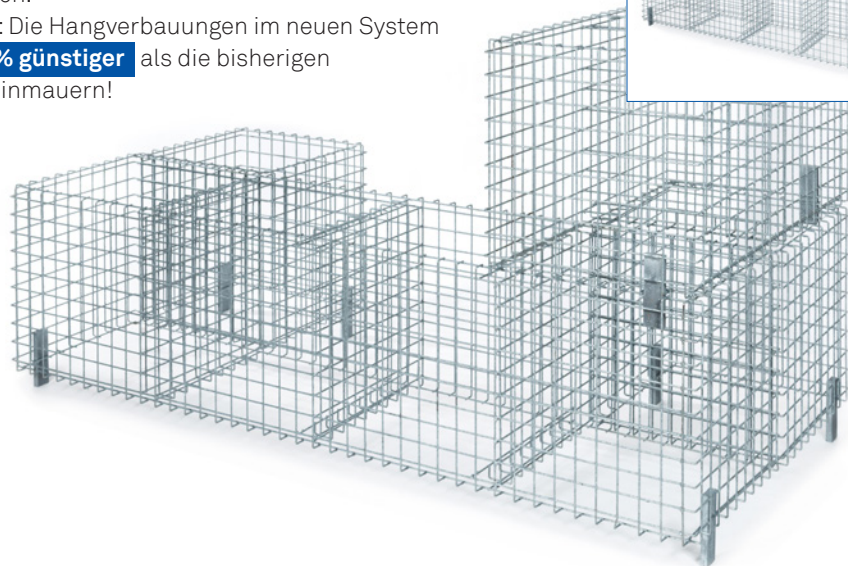

Dann lassen Sie sich
von unserer neuen
Kombination mit Rost
begeistern.

INOX-LINE – für hohe Ansprüche

Eine Deco-Steinsäule ist edel. Noch edler ist sie aus **Chromstahl.**

Stabile Hingucker: unsere Hangverbaungen

Unser System ist **schnell, effizient und stabil.** Die Mauern lassen sich wie Legosteine stapeln – so wird Ihre Montage vereinfacht und ist auch ohne Baumaschinen möglich. Sie erhalten die Mauern in der Standardhöhe von 80 cm und in 4 verschiedenen Längen. Übrigens: Die Hangverbaungen im neuen System sind **25% günstiger** als die bisherigen Deco-Steinmauern!