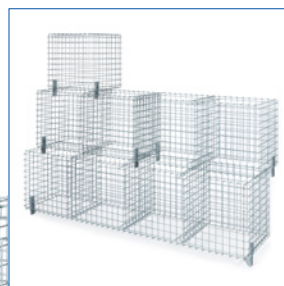

Dann lassen Sie sich
von unserer neuen
Kombination mit Rost
begeistern.

INOX-LINE – für hohe Ansprüche

Eine Deco-Steinsäule ist edel. Noch edler ist sie aus **Chromstahl.**

Stabile Hingucker: unsere Hangverbaungen

Unser System ist **schnell, effizient und stabil.** Die Mauern lassen sich wie Legosteine stapeln – so wird Ihre Montage vereinfacht und ist auch ohne Baumaschinen möglich. Sie erhalten die Mauern in der Standardhöhe von 80 cm und in 4 verschiedenen Längen. Übrigens: Die Hangverbaungen im neuen System sind **25% günstiger** als die bisherigen Deco-Steinmauern!