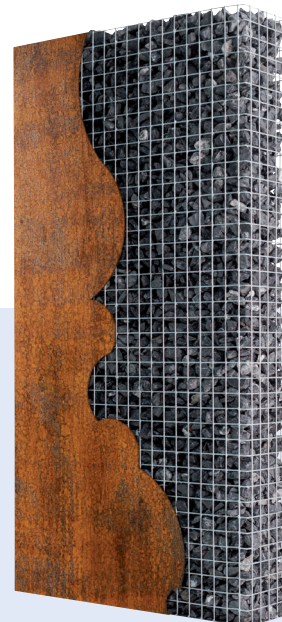

Sonderanfertigungen

Lassen Sie Ihren Ideen
freien Lauf –
wir beraten Sie gerne.