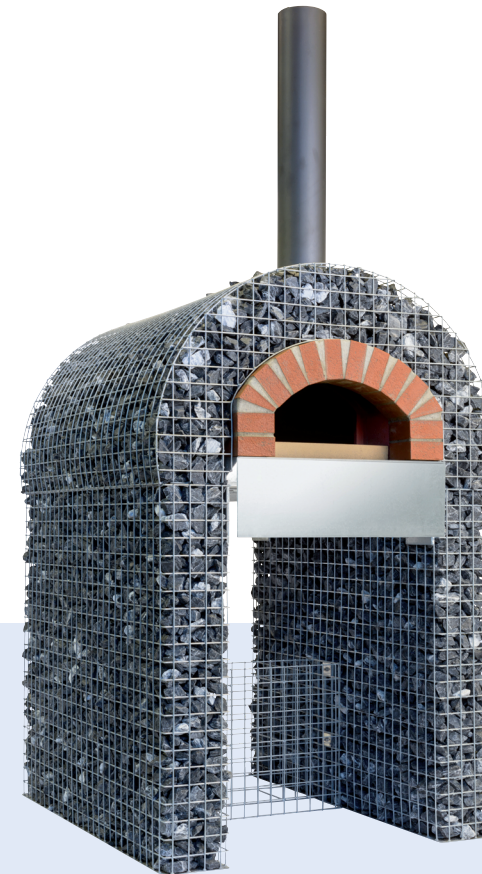

Sonderanfertigungen

Lassen Sie Ihren Ideen
freien Lauf –
wir beraten Sie gerne.