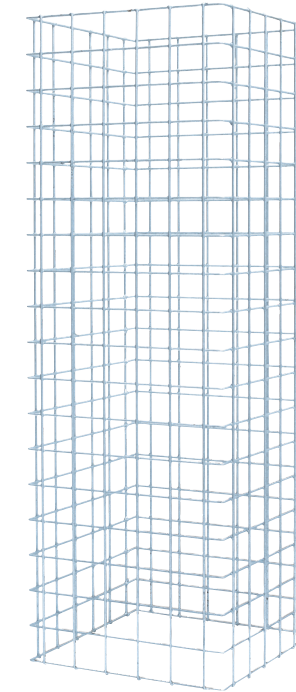

Deco-Steinsäulen

Individuell einsetzbar und in fast
allen Dimensionen und Formen
erhältlich.

METALLBAU
HERREN AG ARCH