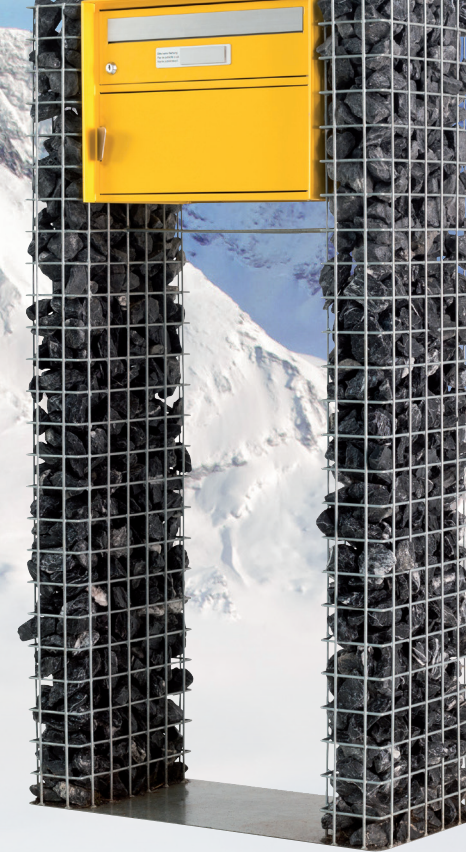

## Deco-Steinsäulen: der Blickfang in Ihrem Garten

swiss  
made

Modell «Rigi»

# Eine grosse Auswahl

Standard

Brünig

Grotto

Mönch

Eiger

Gemi

Titlis